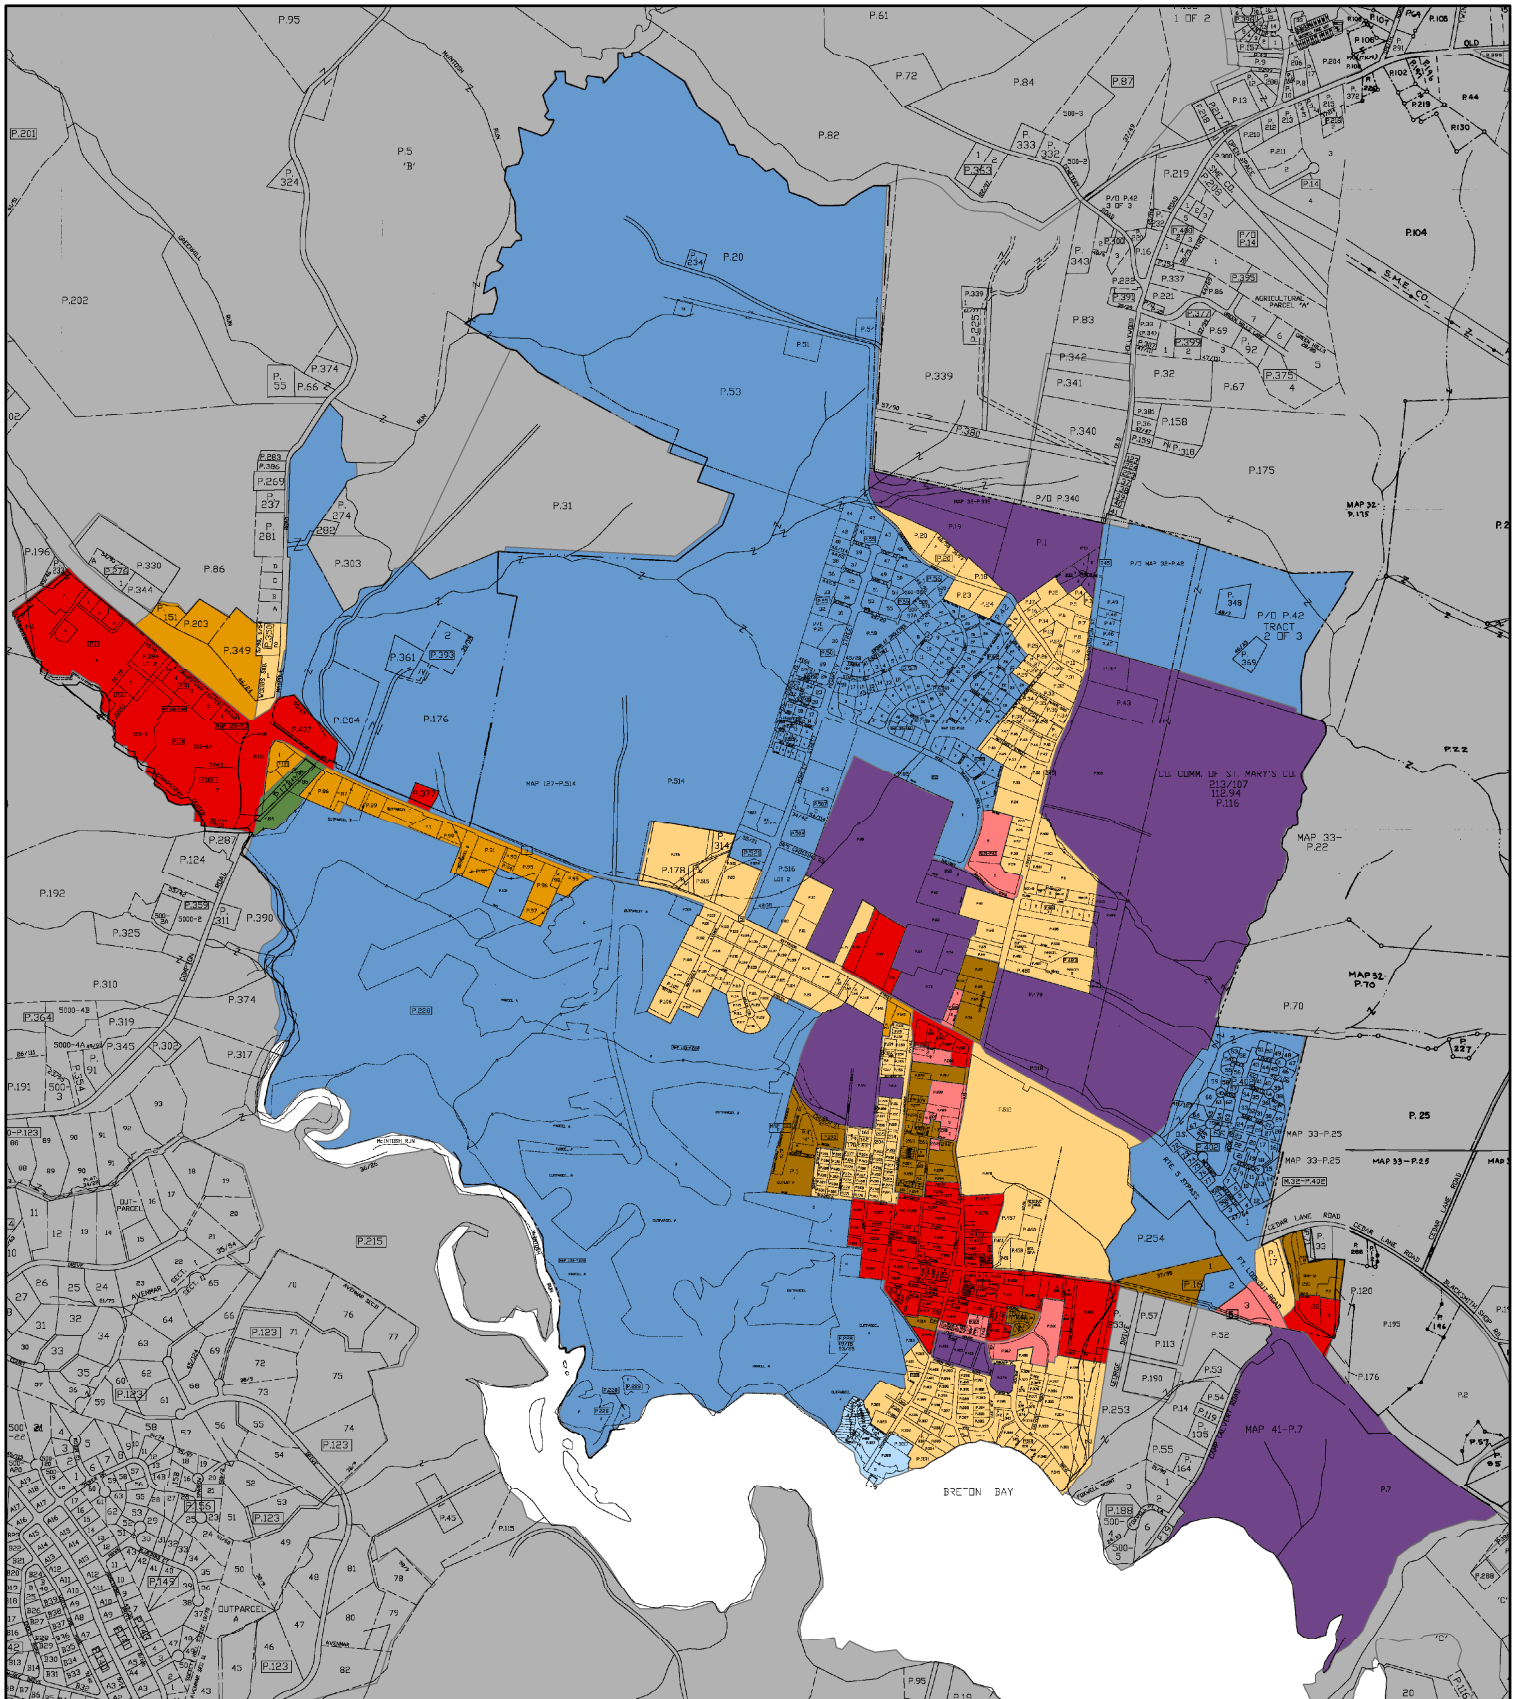

Leonardtown Municipal Zoning

0 0.2 0.4 0.8 Miles

April 22, 2010

Legend

- | | | |
|---------------|-------|--------|
| County Zoning | L-CM | L-PUDM |
| L-CB | L-IO | L-RP |
| L-CO | L-RSF | |
| L-CH | L-RMF | |